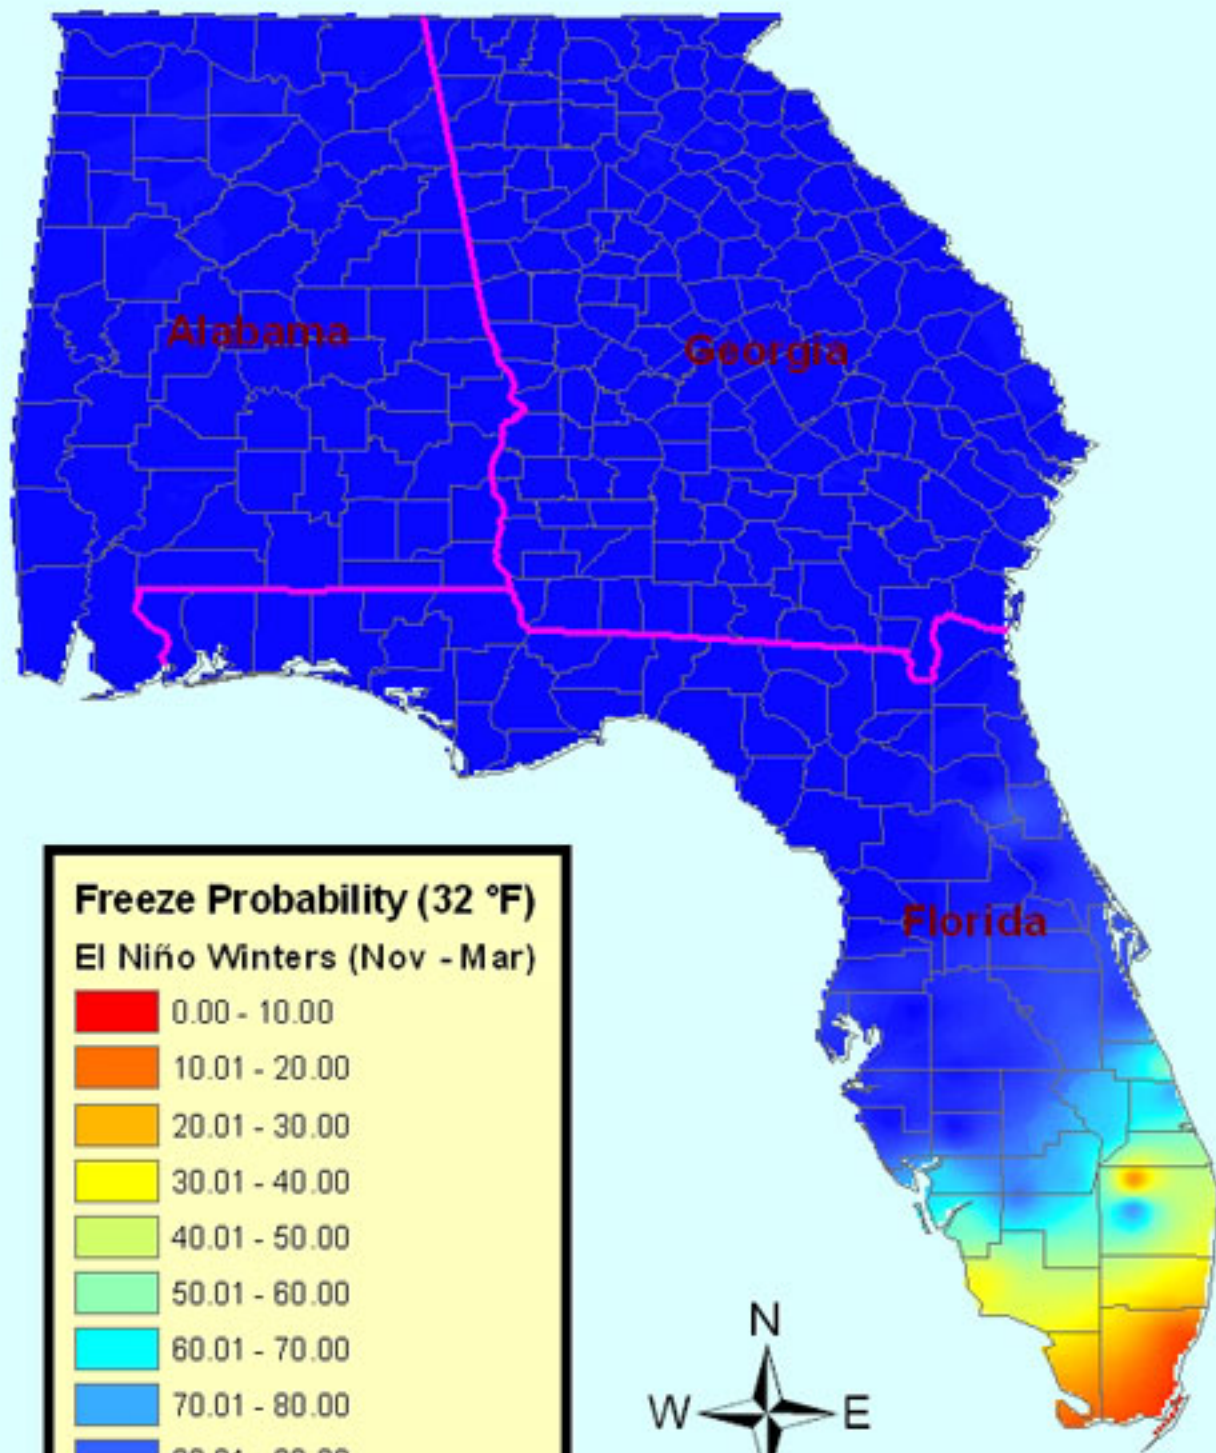

0 30 60 120 180 240 Miles

Freeze Probability (32 °F)

El Niño Winters (Nov - Mar)